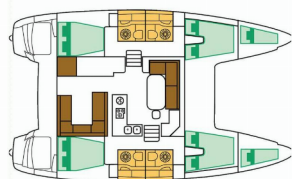

<b>Yacht Base</b>	Marina Šangulin, Biograd, Croatia
<b>Yacht ID</b>	259
<b>Yacht Brands</b>	Lagoon
<b>Yacht Name</b>	First Choice
<b>Production Year</b>	2015
<b>Length</b>	11.97 M
<b>Cabins</b>	4 + 2
<b>Berths</b>	8 + 2 + 2
<b>WC</b>	4