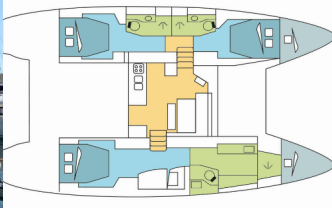

<b>Yacht Base</b>	Marina Kastela, Croatia
<b>Yacht ID</b>	2373
<b>Yacht Brands</b>	Lagoon
<b>Yacht Name</b>	Tatry
<b>Production Year</b>	2022
<b>Length</b>	13.99 M
<b>Cabins</b>	3 + 2
<b>Berths</b>	6 + 2 + 2
<b>Max Persons</b>	10
<b>WC</b>	3 + 1