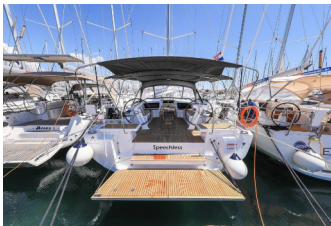

<b>Yacht Base</b>	Marina Kornati, Biograd, Croatia
<b>Yacht ID</b>	1754
<b>Yacht Brands</b>	Beneteau
<b>Yacht Name</b>	Speechless
<b>Production Year</b>	2020
<b>Length</b>	14.60 M
<b>Cabins</b>	5
<b>Berths</b>	10 + 2
<b>Max Persons</b>	12
<b>WC</b>	3