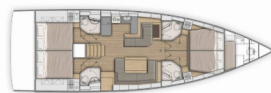

<b>Yacht Base</b>	Sukosan, D-Marin Dalmacija Marina, Croatia
<b>Yacht ID</b>	1295
<b>Yacht Brands</b>	Beneteau
<b>Yacht Name</b>	Grey Goose
<b>Production Year</b>	2019
<b>Length</b>	15.94 M
<b>Cabins</b>	4 + 1
<b>Berths</b>	8 + 2 + 1
<b>WC</b>	4