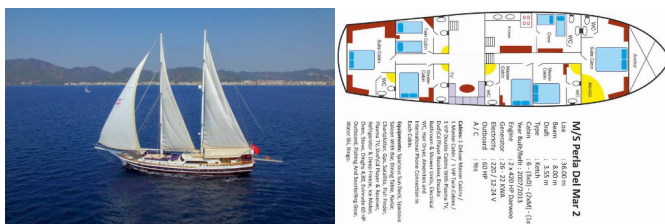

Web: [www.croatia-holidays-charter.com](http://www.croatia-holidays-charter.com)

<b>Yachtbasis</b>	Marmaris Yacht Marina, Türkei
<b>Yacht ID</b>	935
<b>Yachtmarken</b>	Unknown
<b>Yachtname</b>	Perla Del Mar II
<b>Baujahr</b>	2007
<b>Länge</b>	36.00 M
<b>Kabinen</b>	6
<b>Kojen</b>	12
<b>WC</b>	5