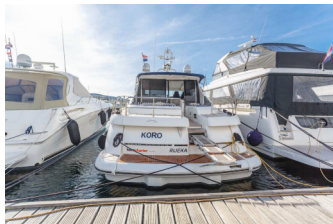

FAIRLINE TARGA 62

Koro (2006)

Conviva Maris D.O.O. • Paraćeva 8 • 21000 Split • Kroatien

Telefon: +385 91 300 2377

E-Mail: info@croatia-holidays-charter.com

Web: www.croatia-holidays-charter.com

Yachtbasis	Marina Punat, Krk, Kroatien
Yacht ID	8891
Yachtmarken	Fairline Boats
Yachtname	Koro
Baujahr	2006
Länge	18.88 M
Kabinen	3 + 1
Kojen	6 + 1
Max. Personen	12
WC	3

SEGEL: Elektrische Winsch

SICHERHEITSAUSRÜSTUNG: Feuerlöscher, Lifebelts, Nebelhorn, Search light, Seereling, UKW Funk, Werkzeugset

UNTERHALTUNG: Playstation 3, Radio CD mp3 player, SAT TV, TV + DVD, TV antenna, Unterwasserbeleuchtung, Wet bar, Wi-Fi Internet