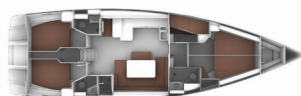

BAVARIA CRUISER 51

Zoilo (2017)

Conviva Maris D.O.O. • Paraćeva 8 • 21000 Split • Kroatien

Telefon: +385 91 300 2377

E-Mail: info@croatia-holidays-charter.com

Web: www.croatia-holidays-charter.com

Yachtbasis	Sukosan, D-Marin Dalmacija Marina, Kroatien
Yacht ID	8538
Yachtmarken	Bavaria
Yachtname	Zoilo
Baujahr	2017
Länge	15.59 M
Kabinen	5
Kojen	10 + 1
Max. Personen	11
WC	3