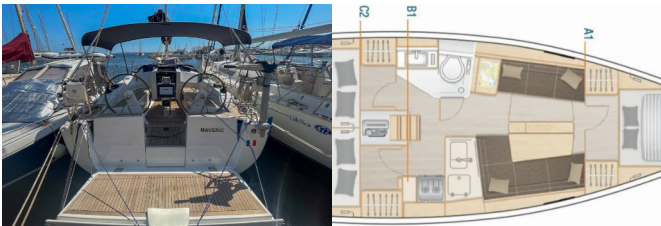

HANSE 348- 3 CAB.

Maveric (2024)

Conviva Maris D.O.O. • Paraćeva 8 • 21000 Split • Kroatien

Telefon: +385 91 300 2377

E-Mail: info@croatia-holidays-charter.com

Web: www.croatia-holidays-charter.com

BORDKÜCHE: Backofen, Druckwassersystem, Kühlschrank, Warmes Wasser

DECKAUSRÜSTUNG: Außenborder, Heckdusche

INTERIEUR: Verwandelter Tisch im Salon

KOMFORT: Sonnenschirme

NAVIGATION: AIS, Echolot, GPS, GPS Kartenplotter, Log/speed instrument, Windmesser

SEGEL: Lazy jacks, Winsch

SICHERHEITSAUSRÜSTUNG: Fäkalientank, Sicherheitsausrüstung, UKW Funk

YACHTELEKTRIK: USB Stecker

Yachtbasis Hyeres Port Saint Pierre, Frankreich

Yacht ID 8420

Yachtmarken Hanse Yachts

Yachtname Maveric

Baujahr 2024

Länge 10.40 M

Kabinen 3

Kojen 6 + 2

Max. Personen 8

WC 1