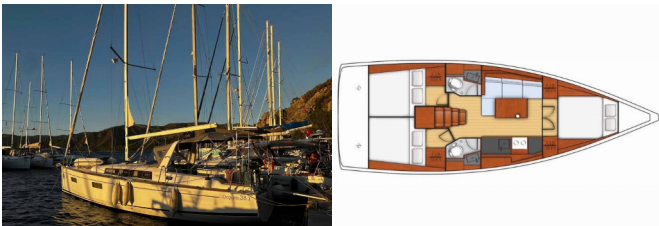

OCEANIS 38.1

Ida (2019)

Conviva Maris D.O.O. • Paraćeva 8 • 21000 Split • Kroatien

Telefon: +385 91 300 2377

E-Mail: info@croatia-holidays-charter.com

Web: www.croatia-holidays-charter.com

Yachtbasis	Göcek, Türkei
Yacht ID	8241
Yachtmarken	Beneteau
Yachtname	Ida
Baujahr	2019
Länge	11.50 M
Kabinen	3
Kojen	6
Max. Personen	6
WC	2

BORDKÜCHE: Kühlschrank, Warmes Wasser

DECKAUSRÜSTUNG: Ankerkralle, Beiboot, Bimini Top, Cockpittisch, Elektrische Ankerwinde, Fender, Festmacher, Gangway, Hauptanker, Heckdusche, Kanister für Kraftstoffe, Sprayhood, Teak im Cockpit, Wasserschlauch

INTERIEUR: Barometer

KOMFORT: Cockpit Kissen

NAVIGATION: AIS, Autopilot, Fernglas, Festpropeller mit 3 Blättern, GPS Kartenplotter – Cockpit, Handpeilkompass, Logge/Lot/Speed/Wind, Radarreflektor, Seekarten und nautische Reiseführer, Windex