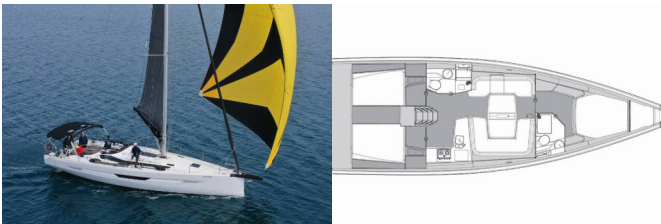

ELAN E6

Sailing Grace (2025)

Conviva Maris D.O.O. • Paraćeva 8 • 21000 Split • Kroatien

Telefon: +385 91 300 2377

E-Mail: info@croatia-holidays-charter.com

Web: www.croatia-holidays-charter.com

Yachtbasis Marina Kornati, Biograd, Kroatien

Yacht ID 8227

Yachtmarken Elan Marine

Yachtname Sailing Grace

Baujahr 2025

Länge 15.30 M

Kabinen 3

Kojen 6 + 2

WC 2

BORDKÜCHE: Druckwassersystem, Gasflasche, Herd, Kühlschrank, Pantryausrüstung, Spüle, Warmes Wasser

DECKAUSRÜSTUNG: Anker mit Kette, Badeplattform, Bimini Top, Cockpittisch, Decklichter, Elektrische Ankerwinde, Fender, Festmacher, Heckdusche, Kugelfender, Sprayhood, Springleine, Winschkurbeln

INTERIEUR: absenkbarer Salontisch, Curtains, Elektrische Toilette, LED lights

KOMFORT: Cockpit Kissen

NAVIGATION: 3-Blatt Faltpropeller, Autopilot, Bugstrahlruder, Compass, GPS Kartenplotter, Seekarten und nautische Reiseführer, Windex

SEGEL: Bowsprit, Genua, Halyard winches, Lazy bag, Sails, Winsch

SICHERHEITSAUSRÜSTUNG: Automatische Schwimmweste, Feuerlöscher, Rettungsinsel, Seenotsignale, UKW Funk, Werkzeugset

UNTERHALTUNG: Außenlautsprecher, Indoor-Lautsprecher, Sound System, Wi-Fi Internet

YACHTELEKTRIK: 12V Steckdose, E-Landanschluss 220 V, Heizung, Inverter, Klimaanlage, Service Batterien, USB Stecker