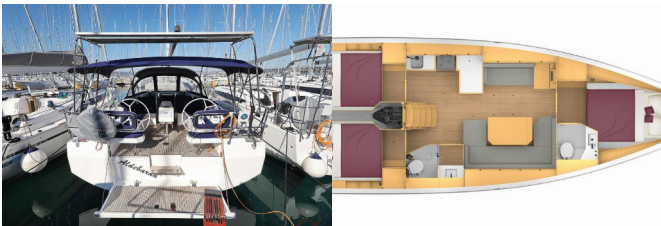

BAVARIA C42

First Light (2020)

Conviva Maris D.O.O. • Paraćeva 8 • 21000 Split • Kroatien

Telefon: +385 91 300 2377

E-Mail: info@croatia-holidays-charter.com

Web: www.croatia-holidays-charter.com

Yachtbasis Marina Kornati, Biograd, Kroatien

Yacht ID 8043

Yachtmarken Bavaria

Yachtname First Light

Baujahr 2020

Länge 12.40 M

Kabinen 3

Kojen 6 + 1

Max. Personen 7

WC 2

BORDKÜCHE: Gasflasche, Kühlschrank, Mikrowelle, Pantryausrüstung, Warmes Wasser

DECKAUSRÜSTUNG: Ankerleine, Ankerwirbel, Auxiliary Anker (Reserve Anker), Beiboot, Beiboot Pumpe, Bimini Top, Bootshaken, Bootsmannstuhl, Cockpittisch, Dieselkanister, Elektrische Ankerwinde, Fender, Festmacher, Gangway, Hauptanker, Heckdusche, Impeller, Keilriemen, Ölfilter, Kugelfender, Kunststoff-Eimer (Pütz), Rep. set f. Beiboot, Scheinwerfer, Schwarzer Ball, Schwarzer Konus, Sprayhood, Springleine, Teak im Cockpit, Teakdeck, Trosse, Wasserkanister, Wasserschlauch

INTERIEUR: Barometer, Schiffsuhr

KOMFORT: Cockpit Kissen, Decksliegendepolster

NAVIGATION: Autopilot, Bugstrahlruder, Fernglas mit Peilkompass, GPS Kartenplotter - Cockpit, Hafenhandbücher, Logge/Lot/Speed/Wind, Navigationsset, Radarreflektor, Seekarten und nautische Reiseführer

SICHERHEITSAUSRÜSTUNG: Erste-Hilfe-Kit (Bordapotheke), Feuerlöscher, Handlampe, Lifebelts, Nebelhorn, Rettungsinsel, Rettungsring mit Licht, Schwimmwesten, Seenotsignale, UKW Funk, Wantenschneider, Werkzeugset

UNTERHALTUNG: Außenlautsprecher, Radio

YACHTELEKTRIK: E-Landanschluss 220 V, Heizung, Inverter, Ladegerät, Solar Panel