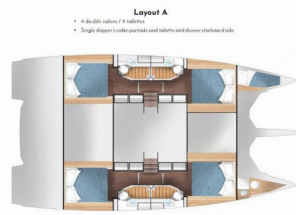

Conviva Maris D.O.O. • Paraćeva 8 • 21000 Split • Kroatien

Telefon: +385 91 300 2377

E-Mail: info@croatia-holidays-charter.com

Web: www.croatia-holidays-charter.com