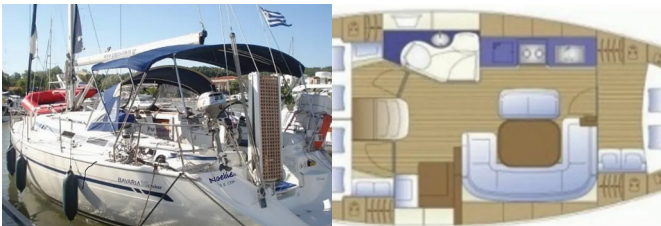

**BORDKÜCHE:** Kühlschrank

**DECKAUSRÜSTUNG:** Bimini Top, Sprayhood

**INTERIEUR:** Elektrische Toilette, Elektrischer Ventilator

**NAVIGATION:** Autopilot, Bugstrahlruder, GPS Kartenplotter

**UNTERHALTUNG:** Außenlautsprecher, USB

**YACHTELEKTRIK:** Heizung, Inverter, Solar Panel

**Yachtbasis** Port Of Avdira, Griechenland

**Yacht ID** 7959

**Yachtmarken** Bavaria

**Yachtname** Noelle

**Baujahr** 2005

**Länge** 11.91 M

**Kabinen** 3

**Kojen** 6

**Max. Personen** 8

**WC** 1