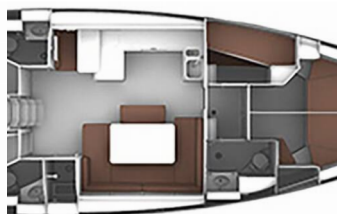

BAVARIA CRUISER 51

Oreo (2015)

Conviva Maris D.O.O. • Paraćeva 8 • 21000 Split • Kroatien

Telefon: +385 91 300 2377

E-Mail: info@croatia-holidays-charter.com

Web: www.croatia-holidays-charter.com

Yachtbasis	Skiathos, Griechenland
Yacht ID	7945
Yachtmarken	Bavaria
Yachtname	Oreo
Baujahr	2015
Länge	15.59 M
Kabinen	5
Kojen	10
WC	3