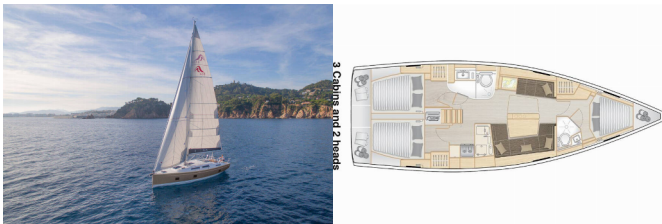

<b>Yachtbasis</b>	ACI Marina Trogir, Kroatien
<b>Yacht ID</b>	7931
<b>Yachtmarken</b>	Hanse Yachts
<b>Yachtname</b>	Faro
<b>Baujahr</b>	2021
<b>Länge</b>	12.40 M
<b>Kabinen</b>	3
<b>Kojen</b>	6 + 2
<b>WC</b>	2