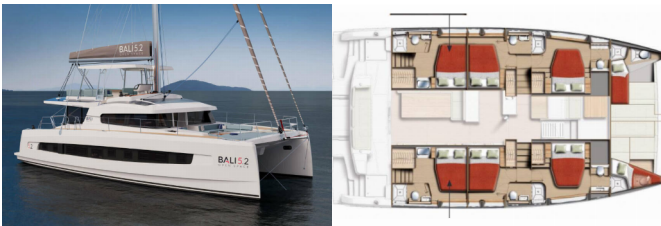

BALI 5.2

Saladhör (2026)

Conviva Maris D.O.O. • Paraćeva 8 • 21000 Split • Kroatien

Telefon: +385 91 300 2377

E-Mail: info@croatia-holidays-charter.com

Web: www.croatia-holidays-charter.com

Yachtbasis Marina Frapa, Rogoznica, Kroatien

Yacht ID 7930

Yachtmarken Catana

Yachtname Saladhör

Baujahr 2026

Länge 15.90 M

Kabinen 6 + 2

Kojen 12 + 2

Max. Personen 14

WC 6 + 2

BORDKÜCHE: Gasflasche, Kühlbox, Kühlschrank, Spülmaschine, Tiefkühlfach

DECKAUSRÜSTUNG: Ankerkettenzähler, Bilgenpumpe - Manuell, Bimini Top, Bootshaken, Cockpittisch, Elektrische Ankerwinde, Fender, Festmacher, Grillen im Cockpit, Hard Top Bimini, Hauptanker, Heckdusche, Hydraulische Hebe Badeplattform, Kühlschrank auf der Flybridge, Sonnendeck, Wasserschlauch, Winschkurbeln

INTERIEUR: Barometer, Elektrische Toilette, Elektrischer Ventilator, LED lights, Schiffsuhr

KOMFORT: Cockpit Kissen, Fliegengitter

NAVIGATION: Autopilot, Bugstrahlruder, Compass, Fernglas, GPS Kartenplotter, GPS Kartenplotter - Cockpit, Handpeilkompass, Radar, Radarreflektor, Seekarten und nautische Reiseführer, Teiler, Seekarten, Tridata, Windex, Windmesser

SEGEL: Elektrische Winsch, Lazy bag

SICHERHEITSAUSRÜSTUNG: Erste-Hilfe-Kit (Bordapotheke), Fäkalientank, Feuerlöscher, Flickzeug, Handlampe, Leuchtraketen, Lifebelts, Nebelhorn, Rettungsinsel, Rettungsring mit Licht, Rettungsringe, Schwimmwesten, UKW Funk

UNTERHALTUNG: Außenlautsprecher, Fusion radio, LED submarine lights, Wi-Fi Internet

YACHTELEKTRIK: 220V Stecker, elektrische Bilgenpumpe, Generator, Heizung, Inverter, Klimaanlage, Ladegerät, Landstromanschluss, Pumpe, Service Batterien, Solar Panel, Wassermacher - desalinator