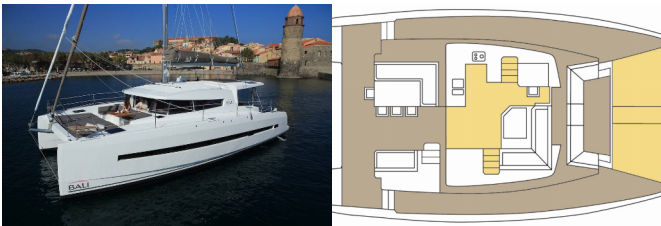

<b>Yachtbasis</b>	Marina Punat, Krk, Kroatien
<b>Yacht ID</b>	7842
<b>Yachtmarken</b>	Catana
<b>Yachtname</b>	Grande Amore
<b>Baujahr</b>	2018
<b>Länge</b>	13.60 M
<b>Kabinen</b>	4 + 2
<b>Kojen</b>	8 + 1 + 2
<b>WC</b>	4