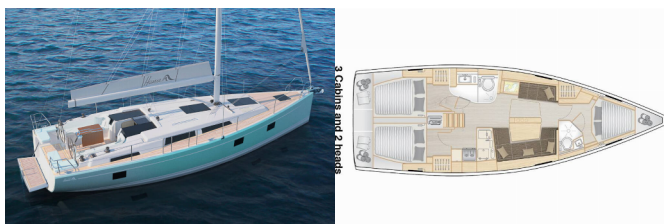

<b>Yachtbasis</b>	Marina Punat, Krk, Kroatien
<b>Yacht ID</b>	7835
<b>Yachtmarken</b>	Hanse Yachts
<b>Yachtname</b>	Maja
<b>Baujahr</b>	2018
<b>Länge</b>	12.40 M
<b>Kabinen</b>	3
<b>Kojen</b>	6 + 2
<b>WC</b>	2

**BORDKÜCHE:** Backofen, Herd, Kühlschrank, Pantryausrüstung, Warmes Wasser

**DECKAUSRÜSTUNG:** Badeplattform, Beiboot, Bimini Top, Cockpittisch, Heckdusche, Sprayhood, Teak im Cockpit

**INTERIEUR:** Elektrische Toilette