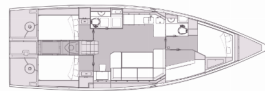

Conviva Maris D.O.O. • Paraćeva 8 • 21000 Split • Kroatien

Telefon: +385 91 300 2377

E-Mail: info@croatia-holidays-charter.com

Web: www.croatia-holidays-charter.com