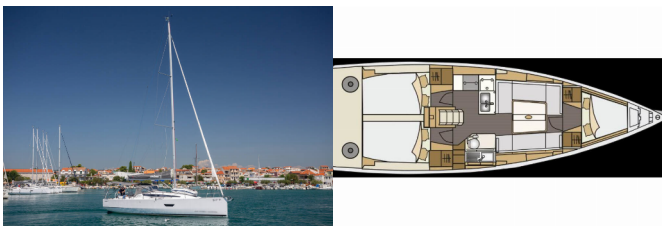

<b>Yachtbasis</b>	Marina Betina, Murter, Kroatien
<b>Yacht ID</b>	7804
<b>Yachtmarken</b>	Elan Marine
<b>Yachtname</b>	Lucky
<b>Baujahr</b>	2019
<b>Länge</b>	10.60 M
<b>Kabinen</b>	3
<b>Kojen</b>	6 + 2
<b>Max. Personen</b>	8
<b>WC</b>	1