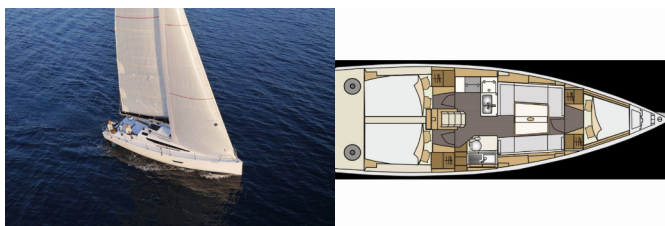

ELAN E4

Sky (2019)

Conviva Maris D.O.O. • Paraćeva 8 • 21000 Split • Kroatien

Telefon: +385 91 300 2377

E-Mail: info@croatia-holidays-charter.com

Web: www.croatia-holidays-charter.com

Yachtbasis	Marina Betina, Murter, Kroatien
Yacht ID	7801
Yachtmarken	Elan Marine
Yachtname	Sky
Baujahr	2019
Länge	10.60 M
Kabinen	3
Kojen	6 + 2
Max. Personen	8
WC	1

BORDKÜCHE: Backofen, Gas-Kocher, Kühlschrank, Warmes Wasser, Wasserpumpe

DECKAUSRÜSTUNG: Abnehmbare Cockpittisch, Badeplattform, Bimini Top, Elektrische Ankerwinde, Heckdusche, Sprayhood, Teak im Cockpit

INTERIEUR: LED-Innenleuchten

KOMFORT: Cockpit Kissen

NAVIGATION: 3-Blatt Faltpropeller, Autopilot, Compass, GPS Kartenplotter – Cockpit, Navigationsset, Windmesser

SEGEL: Winsch

SICHERHEITSAUSRÜSTUNG: Fäkalientank, Feuerlöscher, Rettungsinsel, Schwimmwesten, UKW Funk