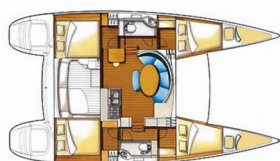

LAGOON 380

Maya (2018)

Conviva Maris D.O.O. • Paraćeva 8 • 21000 Split • Kroatien

Telefon: +385 91 300 2377

E-Mail: info@croatia-holidays-charter.com

Web: www.croatia-holidays-charter.com

Yachtbasis	Marina Mandalina, Sibenik, Kroatien
Yacht ID	770
Yachtmarken	Lagoon
Yachtname	Maya
Baujahr	2018
Länge	11.55 M
Kabinen	4 + 2
Kojen	8 + 2 + 2
WC	2

BORDKÜCHE: Kühlschrank, Tiefkühlfach, Warmes Wasser

DECKAUSRÜSTUNG: Anker mit Kette, Anker mit Seil, Auxiliary Anker (Reserve Anker), Badeleiter, Beiboot mit Außenborder, Beiboot Pumpe, Bilgenpumpe - Manuell, Bimini Top, Bootshaken, Bootsmannstuhl, Cockpittisch, Deckschrubber (deckbürste), Elektrische Ankerwinde, Fender, Festmacher, Gangway, Hauptanker, Heckdusche, Impeller, Kanister für Kraftstoffe, Kunststoff-Eimer (Pütz), Schwarzer Ball, Schwarzer Konus, Sprayhood, Teak im Cockpit, Treibanker, Wasserschlauch, Winschkurbeln

INTERIEUR: Barometer, Elektrischer Ventilator, Schiffsuhr, Yacht Schlüssel

KOMFORT: Bettwäsche, Cockpit Kissen, Handtücher

NAVIGATION: 2-Blatt Faltpropeller, Autopilot, Echolot, Fernglas, GPS Kartenplotter - Cockpit, Hafenhandbücher, Liste der Lichter, Navigationsset, Radarreflektor, Seekarten und nautische Reiseführer, Tachometer, Windmesser