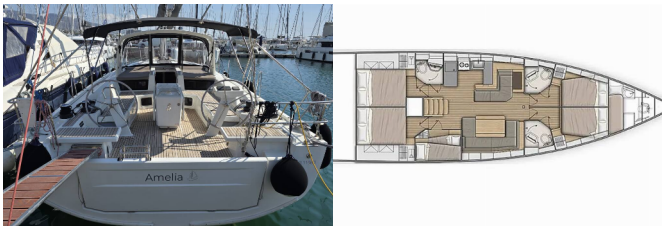

OCEANIS 51.1

Amelia (2018)

Conviva Maris D.O.O. • Paraćeva 8 • 21000 Split • Kroatien

Telefon: +385 91 300 2377

E-Mail: info@croatia-holidays-charter.com

Web: www.croatia-holidays-charter.com

Yachtbasis	Athens, Alimos Marina, Griechenland
Yacht ID	7690
Yachtmarken	Beneteau
Yachtname	Amelia
Baujahr	2018
Länge	15.94 M
Kabinen	5 + 1
Kojen	10 + 1
Max. Personen	12
WC	3 + 1

UNTERHALTUNG: Außenlautsprecher, Indoor-Lautsprecher, Sound System

YACHTELEKTRIK: elektrische Bilgenpumpe, Generator, Klimaanlage, Solar Panel, USB Stecker

PREIS UND VERFÜGBARKEIT

Oceanis 51.1 Amelia (2018)