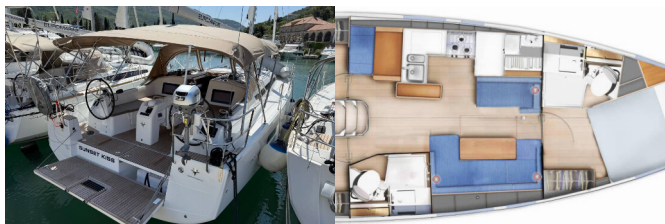

SUN ODYSSEY 410

Sunset Kiss (2025)

Conviva Maris D.O.O. • Paraćeva 8 • 21000 Split • Kroatien

Telefon: +385 91 300 2377

E-Mail: info@croatia-holidays-charter.com

Web: www.croatia-holidays-charter.com

Yachtbasis Dubrovnik, Komolac, ACI Marina Dubrovnik, Kroatien

Yacht ID 7680

Yachtmarken Jeanneau

Yachtname Sunset Kiss

Baujahr 2025

Länge 12.35 M

Kabinen 3

Kojen 6 + 2

WC 2

BORDKÜCHE: Backofen, Herd, Kühlschrank, Warmes Wasser

DECKAUSRÜSTUNG: Anker mit Kette, Auxiliary Anker (Reserve Anker), Badeleiter, Badeplattform, Beiboot, Bilgenpumpe - Manuell, Bimini Top, Cockpittisch, Elektrische Ankerwinde, Gangway, Hauptanker, Heckdusche, Sprayhood, Teak im Cockpit

INTERIEUR: Elektrische Toilette, Verwandelbarer Tisch im Salon

KOMFORT: Cockpit Kissen

NAVIGATION: Autopilot, Bugstrahlruder, Compass, Depthsonder, Fernglas, GPS Kartenplotter - Cockpit, Radarreflektor, Windex, Windmesser

SICHERHEITSAUSRÜSTUNG: Erste-Hilfe-Kit (Bordapotheke), Feuerlöscher, Handlampe, Leuchtraketen, Nebelhorn, Notpinne, Signalkraketen und Fackeln (signalflamme), UKW Funk, Werkzeugset

UNTERHALTUNG: Außenlautsprecher, Bluetooth player, mp3 player

YACHTELEKTRIK: E-Landanschluss 220 V, Ladegerät, Steckdose 220V, 12 V