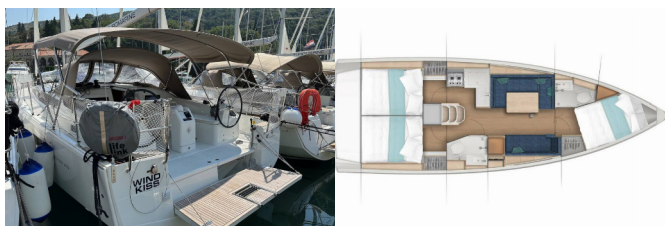

SUN ODYSSEY 410

Wind Kiss (2022)

Conviva Maris D.O.O. • Paraćeva 8 • 21000 Split • Kroatien

Telefon: +385 91 300 2377

E-Mail: info@croatia-holidays-charter.com

Web: www.croatia-holidays-charter.com

Yachtbasis Dubrovnik, Komolac, ACI Marina Dubrovnik, Kroatien

Yacht ID 7662

Yachtmarken Jeanneau

Yachtname Wind Kiss

Baujahr 2022

Länge 12.35 M

Kabinen 3

Kojen 6 + 2

Max. Personen 8

WC 2

BORDKÜCHE: Backofen, Herd, Kühlschrank, Warmes Wasser

DECKAUSRÜSTUNG: Anker mit Kette, Auxiliary Anker (Reserve Anker), Badeleiter, Badeplattform, Beiboot, Bilgenpumpe - Manuell, Bimini Top, Cockpittisch, Elektrische Ankerwinde, Gangway, Hauptanker, Heckdusche, Sprayhood