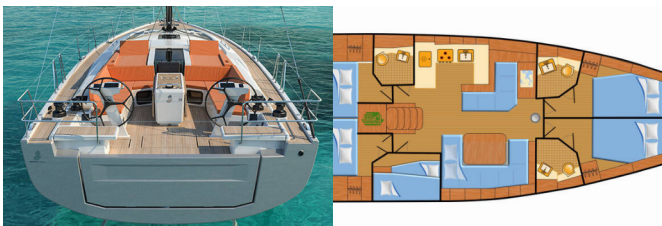

OCEANIS 51.1

Aquaris (2026)

Conviva Maris D.O.O. • Paraćeva 8 • 21000 Split • Kroatien

Telefon: +385 91 300 2377

E-Mail: info@croatia-holidays-charter.com

Web: www.croatia-holidays-charter.com

Yachtbasis Palma De Mallorca, Marina Naviera Balear, Spanien

Yacht ID 7646

Yachtmarken Beneteau

Yachtname Aquaris

Baujahr 2026

Länge 15.94 M

Kabinen 5 + 1

Kojen 10 + 2 + 1

Max. Personen 12

WC 3 + 1

BORDKÜCHE: Backofen, Druckwassersystem, Herd, Kühlschrank, Nescafe Dolce Gusto Kaffeemaschine, Pantryausrüstung, Spüle, Warmes Wasser, Weingläser

DECKAUSRÜSTUNG: Ankerlicht, Auxiliary Anker (Reserve Anker), Badeleiter, Beiboot, Bimini Top, Bootshaken, Bootsmannstuhl, Bugkanzel, Cockpittisch, Deckschrubber (deckbürste), Dieselkanister, Elektrische Ankerwinde, Fender, Festmacher, Gangway, Hauptanker, Heckdusche, Hydraulische Hebe Badeplattform, Pulpit Sitz, Sprayhood, Teak im Cockpit

INTERIEUR: absenkbarer Salontisch, Deckeleuchten, Safe, Schiffsuhr, Ventilatoren in allen Kabinen, Yacht Schlüssel

KOMFORT: Cockpit Kissen

NAVIGATION: AIS, Autopilot, Bugstrahlruder, Compass, Composite Steuerrad, Dreiecke, Echolot, Fernglas, GPS Kartenplotter - Cockpit, Positionslampe, Radar, Seekarten und nautische Reiseführer, Windex, Windmesser

SEGEL: Elektrische Winsch, Halyard winches, Main sheet winches

SICHERHEITSAUSRÜSTUNG: Automatische Schwimmweste, Erste-Hilfe-Kit (Bordapotheke), Fäkalientank, Feuerlöscher, Handlampe, Lifebelts, Nebelhorn, Rettungsinsel, Rettungsring mit Licht, Seenotsignale, UKW Funk, Wantenschneider, Werkzeugset

UNTERHALTUNG: Außenlautsprecher, Radio CD mp3 player, Wi-Fi Internet

YACHTELEKTRIK: 12V Steckdose, 220V Stecker, Adapter, E-Landanschluss 220 V, elektrische Bilgenpumpe, Generator, Inverter, Klimaanlage, Ladegerät, Solar Panel, USB Stecker

ZUSÄTZLICH: Flag