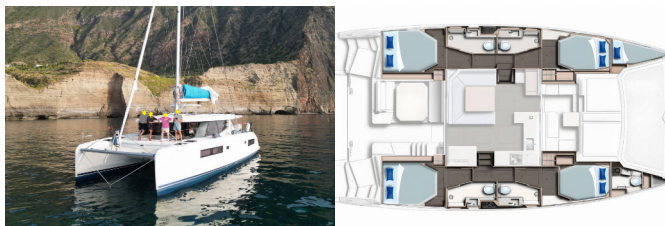

LEOPARD 45

Lady Mara (2020)

Conviva Maris D.O.O. • Paraćeva 8 • 21000 Split • Kroatien

Telefon: +385 91 300 2377

E-Mail: info@croatia-holidays-charter.com

Web: www.croatia-holidays-charter.com

Yachtbasis	Mallorca, Can Pastilla, Spanien
Yacht ID	7643
Yachtmarken	Leopard
Yachtname	Lady Mara
Baujahr	2020
Länge	13.72 M
Kabinen	4 + 1
Kojen	8 + 2 + 1
Max. Personen	11
WC	4 + 1