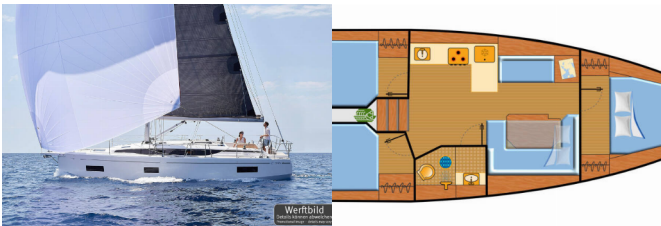

BAVARIA C38

Ohana (2024)

Conviva Maris D.O.O. • Paraćeva 8 • 21000 Split • Kroatien

Telefon: +385 91 300 2377

E-Mail: info@croatia-holidays-charter.com

Web: www.croatia-holidays-charter.com

Yachtbasis Marina Punat, Krk, Kroatien

Yacht ID 7565

Yachtmarken Bavaria

Yachtname Ohana

Baujahr 2024

Länge 11.31 M

Kabinen 3

Kojen 6 + 2

Max. Personen 8

WC 1

BORDKÜCHE: Backofen, Herd, Mikrowelle, Pantryausrüstung, Spüle, Warmes Wasser

DECKAUSRÜSTUNG: Anker mit Kette, Ankerlicht, Auxiliary Anker (Reserve Anker), Badeleiter, Badeplattform, Beiboot, Bimini Top, Bootmesser, Bootshaken, Bootsmannstuhl, Cockpittisch, Deckschrubber (deckbürste), Dieselkanister, Elektrische Ankerwinde, Fender, Festmacher, Heckdusche, Impeller, Kunststoff-Eimer (Pütz), Scheinwerfer, Sprayhood, Teak im Cockpit

INTERIEUR: absenkbarer Salontisch, Barometer, Heizlüfter, Kühlbox, Safe, Schiffsuhr, Yacht Schlüssel

KOMFORT: Cockpit Kissen

NAVIGATION: AIS, Autopilot, Bugstrahlruder, Compass, Composite Steuerrad, Dreiecke, Echolot, Fernglas, GPS Kartenplotter, Handpeilkompass, Logge, Positionslampe, Seekarten, Windex, Windmesser

SEGEL: Elektrische Winsch, Halyard winches, Main sheet winches

SICHERHEITSAUSRÜSTUNG: Automatische Schwimmweste, Fäkalientank, Feueraxt, Feuerlöscher, Handlampe, Lifebelts, Lifelines, Nebelhorn, Notpinne, Rettungsinsel, Seenotsignale, Seereling, UKW Funk, Wantenschneider, Werkzeugset

UNTERHALTUNG: Indoor-Lautsprecher, Radio, TV, Wi-Fi Internet

YACHTELEKTRIK: 12V Steckdose, 220V Stecker, Converter 220V/12V, elektrische Bilgenpumpe, Heizung, Inverter, Klimaanlage, Shore Netzkabel

ZUSÄTZLICH: Flag