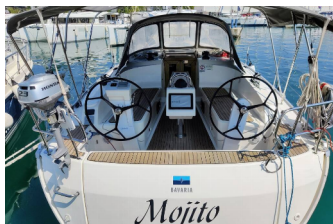

# BAVARIA CRUISER 37

Mojito (2018)

Conviva Maris D.O.O. • Paraćeva 8 • 21000 Split • Kroatien

Telefon: +385 91 300 2377

E-Mail: [info@croatia-holidays-charter.com](mailto:info@croatia-holidays-charter.com)

Web: [www.croatia-holidays-charter.com](http://www.croatia-holidays-charter.com)

<b>Yachtbasis</b>	Sukosan, D-Marin Dalmacija Marina, Kroatien
<b>Yacht ID</b>	752
<b>Yachtmarken</b>	Bavaria
<b>Yachtname</b>	Mojito
<b>Baujahr</b>	2018
<b>Länge</b>	11.30 M
<b>Kabinen</b>	3
<b>Kojen</b>	6 + 2
<b>WC</b>	1