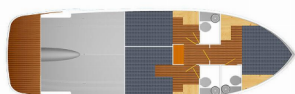

FUTURA 40 GRAND HORIZON

Nanda (2020)

Conviva Maris D.O.O. • Paraćeva 8 • 21000 Split • Kroatien

Telefon: +385 91 300 2377

E-Mail: info@croatia-holidays-charter.com

Web: www.croatia-holidays-charter.com

Yachtbasis	Marina Punat, Krk, Kroatien
Yacht ID	7488
Yachtmarken	Cobra Yachts
Yachtname	Nanda
Baujahr	2020
Länge	11.40 M
Kabinen	3
Kojen	6
WC	3