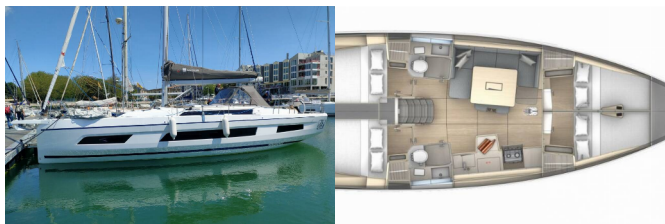

**Yachtbasis** Piombino – Marina  
Arcipelago Toscano, Italien

**Yacht ID** 7423

**Yachtmarken** Dufour

**Yachtname** Stefy

**Baujahr** 2026

**Länge** 12.75 M

**Kabinen** 4

**Kojen** 8 + 2

**WC** 2

**BORDKÜCHE:** Kühlschrank, Spüle, Warmes Wasser

**DECKAUSRÜSTUNG:** Badeplattform, Bimini Top, Elektrische Ankerwinde, Grill, Heckdusche, Sprayhood, Tender

**INTERIEUR:** Elektrische Toilette, Ventilatoren in allen Kabinen, Verwandelter Tisch im Salon

**KOMFORT:** Cockpit Kissen

**NAVIGATION:** Autopilot, Bugstrahlruder, GPS Kartenplotter – Cockpit, Log, Speed – Geschwindigkeit-messgerät, Depth-echolot, Windmesser

**SEGEL:** Lazy bag, Lazy jacks

**SICHERHEITSAUSRÜSTUNG:** UKW Funk