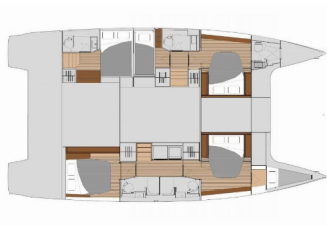

Conviva Maris D.O.O. • Paraćeva 8 • 21000 Split • Kroatien

Telefon: +385 91 300 2377

E-Mail: info@croatia-holidays-charter.com

Web: www.croatia-holidays-charter.com