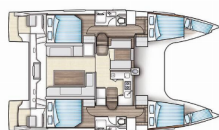

Yachtbasis Tribunj D-Marin, Kroatien

Yacht ID 7403

Yachtmarken Bavaria

Yachtname Whale Symphony

Baujahr 2018

Länge 11.99 M

Kabinen 4 + 2

Kojen 8 + 2

Max. Personen 12

WC 2

BORDKÜCHE: Kühlschrank, Pantryausrüstung, Warmes Wasser

DECKAUSRÜSTUNG: Ankerleine, Ankerwirbel, Auxiliary Anker (Reserve Anker), Badeplattform, Beiboot, Beiboot Pumpe, Bimini Top, Bootshaken, Bootsmannstuhl, Cockpittisch, Davit, Dieselkanister, Elektrische Ankerwinde, Fender, Fernbedienung für Ankerwinde mit Kettenzähler am Steuerstand, Festmacher, Gangway, Hauptanker, Heckdusche, Impeller, Keilriemen, Ölfilter, Kuchenbude, Kugelfender, Kunststoff-Eimer (Pütz), Rep. set f. Beiboot, Scheinwerfer, Schwarzer Ball, Schwarzer Konus, Springleine, Stühle, Trosse, Wasserkanister, Wasserschlauch