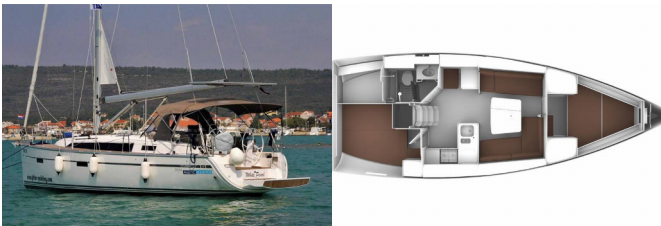

Web: [www.croatia-holidays-charter.com](http://www.croatia-holidays-charter.com)

**Yachtbasis** Marina Kornati, Biograd, Kroatien

**Yacht ID** 740

**Yachtmarken** Bavaria

**Yachtname** White Pearl

**Baujahr** 2018

**Länge** 11.30 M

**Kabinen** 2

**Kojen** 4 + 2

**Max. Personen** 6

**WC** 1

**BORDKÜCHE:** Gasflasche, Kühlschrank, Mikrowelle, Pantryausrüstung, Toaster, Warmes Wasser

**DECKAUSRÜSTUNG:** Ankerleine, Ankerwirbel, Auxiliary Anker (Reserve Anker), Badeplattform, Beiboot, Beiboot Pumpe, Bimini Top, Bootshaken, Bootsmannstuhl, Cockpittisch mit Licht, Dieselkanister, Elektrische Ankerwinde, Fender, Festmacher, Gangway, Hauptanker, Heckdusche, Impeller, Keilriemen, Ölfilter, Kugelfender, Kunststoff-Eimer (Pütz), Rep. set f. Beiboot, Scheinwerfer, Schwarzer Ball, Schwarzer Konus, Sprayhood, Springleine, Teak im Cockpit, Teakdeck, Trosse, Wasserkanister, Wasserschlauch

**INTERIEUR:** Barometer, Bett in der Kabine, Eiche Innenraum, Elektrische Toilette, Innendusche, Salon

**KOMFORT:** Bettwäsche, Cockpit Kissen

**NAVIGATION:** 3-Blatt Faltpropeller, Autopilot, Bretonplotter, Bugstrahlruder, Composite Steuerrad, Fernglas mit Peilkompass, GPS Kartenplotter - Cockpit, Hafenhandbuch, Kurslineale, Logge/Lot/Speed/Wind, Navigationsset, Radarreflektor, Seekarten und nautische Reiseführer