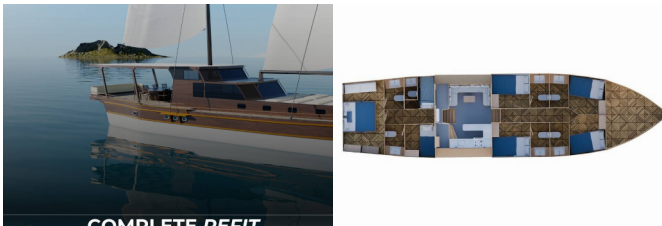

PATRONICE

Patronice (2000)

Conviva Maris D.O.O. • Paraćeva 8 • 21000 Split • Kroatien

Telefon: +385 91 300 2377

E-Mail: info@croatia-holidays-charter.com

Web: www.croatia-holidays-charter.com

Yachtbasis	Omiš, Kroatien
Yacht ID	7390
Yachtmarken	Custom Made
Yachtname	Patronice
Baujahr	2000
Länge	22.00 M
Kabinen	5
Kojen	10
WC	5

BORDKÜCHE: Eiswürfelmaschine, Kaffeemaschine

DECKAUSRÜSTUNG: Bar, Tender

INTERIEUR: Esstisch, Hair dryer, Toiletries

KOMFORT: Bettwäsche, Handtücher, Liegetuch, Sonnenmatratzen

UNTERHALTUNG: Angel, Brettspiele, Donut, Kajak, Playstation 5, Schnorchelausrüstung, Sound System, Stand up paddle (SUP), TV, Wasserski, Wi-Fi Internet