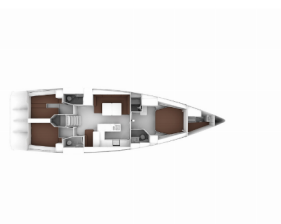

Web: [www.croatia-holidays-charter.com](http://www.croatia-holidays-charter.com)

<b>Yachtbasis</b>	Lavrion – Olympic Marine, Griechenland
<b>Yacht ID</b>	7379
<b>Yachtmarken</b>	Bavaria
<b>Yachtname</b>	Kallirrhoe
<b>Baujahr</b>	2016
<b>Länge</b>	16.75 M
<b>Kabinen</b>	3 + 1
<b>Kojen</b>	8 + 2
<b>WC</b>	3 + 1