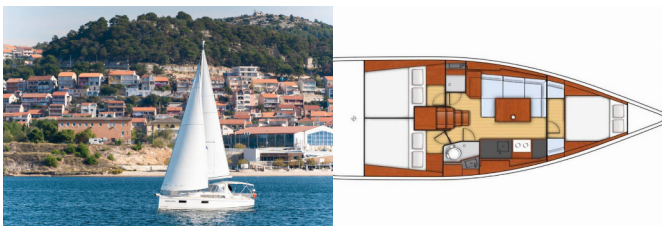

OCEANIS 38

Aphrodite (2018)

Conviva Maris D.O.O. • Paraćeva 8 • 21000 Split • Kroatien

Telefon: +385 91 300 2377

E-Mail: info@croatia-holidays-charter.com

Web: www.croatia-holidays-charter.com

Yachtbasis	Marina Mandalina, Sibenik, Kroatien
Yacht ID	734
Yachtmarken	Beneteau
Yachtname	Aphrodite
Baujahr	2018
Länge	11.50 M
Kabinen	3
Kojen	6 + 1
Max. Personen	6
WC	1