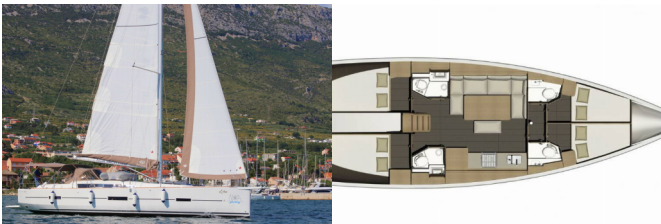

DUFOUR 460 GL

Esra (2018)

Conviva Maris D.O.O. • Paraćeva 8 • 21000 Split • Kroatien

Telefon: +385 91 300 2377

E-Mail: info@croatia-holidays-charter.com

Web: www.croatia-holidays-charter.com

Yachtbasis Marina Kastela, Kroatien

Yacht ID 733

Yachtmarken Dufour

Yachtname Esra

Baujahr 2018

Länge 14.15 M

Kabinen 4

Kojen 8 + 2

WC 4

BORDKÜCHE: Backofen, Gasflasche, Kaffeemaschine, Kühlschrank, Pantryausrüstung, Spüle, Weinkeller

DECKAUSRÜSTUNG: Außenborder, Auxiliary Anker (Reserve Anker), Badeplattform, Beiboot, Benzin, Bimini Top, Bootsmannstuhl, Cockpit Kühlschrank, Cockpittisch, Deckschrubber (deckbürste), Elektrische Ankerwinde, Fender, Festmacher, Gangway, Griller im Cockpit, Hauptanker, Heckdusche, Kunststoff-Eimer (Pütz), Sprayhood, Wasserschlauch, Winschkurbeln

INTERIEUR: Bilgepumpenhebel, LED-Innenleuchten

KOMFORT: Bettlaken, Cockpit Kissen, Decken, Handtücher, Polster

NAVIGATION: Autopilot, Bugstrahlruder, Compass, Fernglas, GPS Kartenplotter – Cockpit, Hafenhandbuch, Hafenhandbücher, Handpeilkompass, Log/speed instrument, Radarreflektor, Seekarten, Seekarten und nautische Reiseführer, Wind/Geschwindigkeits/Tiefeninstrumente, Windex

SEGEL: Elektrische Winsch

SICHERHEITSAUSRÜSTUNG: Automatische Lichtsteuerung, Automatische Schwimmweste, Blitzboje, Buoyant smoke signal, Erste-Hilfe-Kit (Bordapotheke), Fackel, Fäkalientank, Feueraxt, Lifebelts, Notpinne, Paddel, Rettungsringe, UKW Funk, Werkzeugset

UNTERHALTUNG: Außenlautsprecher, AUX Input, Indoor-Lautsprecher, Radio CD-Spieler

YACHTELEKTRIK: DC-Stecker 12V + Cockpit-Stecker, E-Landanschluss 220 V, Heizung, Ladegerät, Pumpe