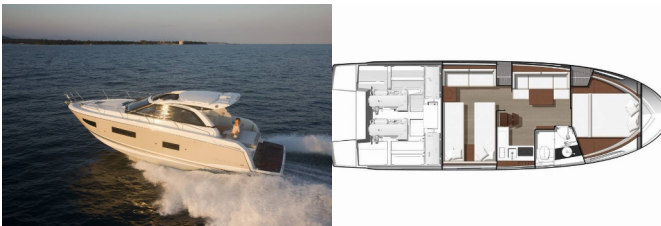

**Yachtbasis** Pula, Marina Polesana, Kroatien

**Yacht ID** 7320

**Yachtmarken** Jeanneau

**Yachtname** Malima

**Baujahr** 2014

**Länge** 12.33 M

**Kabinen** 2

**Kojen** 4

**Max. Personen** 4

**WC** 1

**BORDKÜCHE:** Herd, Kühlschrank

**DECKAUSRÜSTUNG:** Anker, Badeleiter, Badeplattform, Bilgenpumpe – Manuell, Cockpit Licht, Cockpittisch, Elektrische Ankerwinde, Heckdusche, Teak im Cockpit, Winter cover