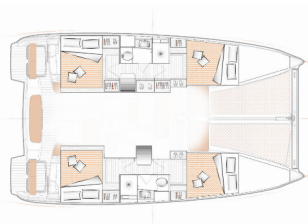

Conviva Maris D.O.O. • Paraćeva 8 • 21000 Split • Kroatien

Telefon: +385 91 300 2377

E-Mail: info@croatia-holidays-charter.com

Web: www.croatia-holidays-charter.com