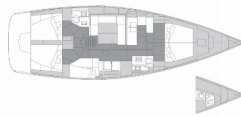

Conviva Maris D.O.O. • Paraćeva 8 • 21000 Split • Kroatien

Telefon: +385 91 300 2377

E-Mail: info@croatia-holidays-charter.com

Web: www.croatia-holidays-charter.com