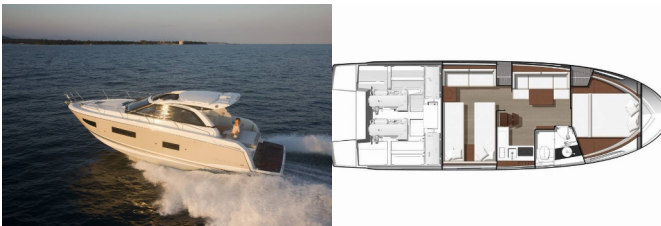

**Yachtbasis** Pula, Marina Polesana,  
Kroatien

**Yacht ID** 7274

**Yachtmarken** Jeanneau

**Yachtname** Malima

**Baujahr** 2014

**Länge** 12.33 M

**Kabinen** 2

**Kojen** 4

**Max. Personen** 4

**WC** 1

**BORDKÜCHE:** Herd, Kühlschrank

**DECKAUSRÜSTUNG:** Anker, Badeleiter, Badeplattform, Bilgenpumpe – Manuell, Cockpit Licht, Cockpittisch, Elektrische Ankerwinde, Heckdusche, Teak im Cockpit, Winter cover