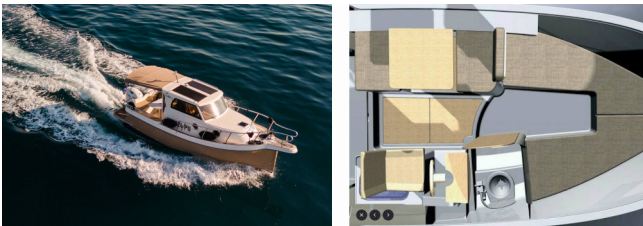

LEIDI 660

H2 (2025)

Conviva Maris D.O.O. • Paraćeva 8 • 21000 Split • Kroatien

Telefon: +385 91 300 2377

E-Mail: info@croatia-holidays-charter.com

Web: www.croatia-holidays-charter.com

Yachtbasis Marina Tehnomont Veruda,
Pula, Kroatien

Yacht ID 7210

Yachtmarken Leidi

Yachtname H2

Baujahr 2025

Länge 7.20 M

Kabinen 1

Kojen 2 + 1

WC 1

BORDKÜCHE: Herd, Kaffeekanne, Kühlschrank,
Pantryausrüstung, Spüle

DECKAUSRÜSTUNG: Anker mit Kette, Ankerkettenzähler,
Badeplattform, Bimini Top, Elektrische Ankerwinde,
Heckdusche

KOMFORT: Bettwäsche und Handtücher, Polster

NAVIGATION: Bugstrahlruder, Depthsounder, GPS
Kartenplotter

SICHERHEITSAUSRÜSTUNG: Erste-Hilfe-Kit (Bordapotheke),
Feuerlöscher, Leuchtraketen, UKW Funk

UNTERHALTUNG: Radio, USB, Bluetooth, Schnorchelausrüstung,
Wi-Fi Internet

YACHTELEKTRIK: Fish finder, Heizung, Inverter, Solar Panel, USB
Stecker