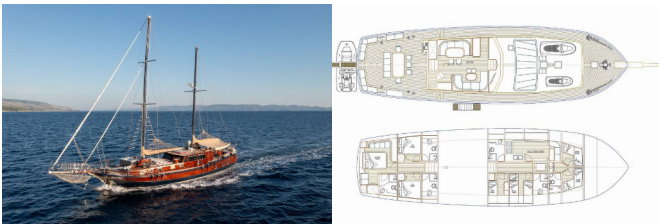

PACHA

Pacha (2000)

Conviva Maris D.O.O. • Paraćeva 8 • 21000 Split • Kroatien

Telefon: +385 91 300 2377

E-Mail: info@croatia-holidays-charter.com

Web: www.croatia-holidays-charter.com

BORDKÜCHE: Wine cooler

DECKAUSRÜSTUNG: Badeplattform, Bow sunbathing area, Heckdusche, Jacuzzi, Tender

INTERIEUR: Hair dryer, Toiletries

KOMFORT: Bettwäsche, Handtücher, Liegetuch, Sonnenmatratzen

UNTERHALTUNG: Angel, Brettspiele, Jet Ski, Kayak tandem, Seabob, Sound System, Stand up paddle (SUP), TV, Wakeboard

YACHTELEKTRIK: Generator, Klimaanlage, Steckdose 220V, 24 V

Yachtbasis ACI Marina Split, Kroatien

Yacht ID 7113

Yachtmarken Unknown

Yachtname Pacha

Baujahr 2000

Länge 28.00 M

Kabinen 4

Kojes 9

WC 4