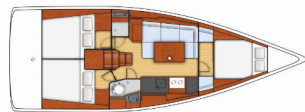

Conviva Maris D.O.O. • Paraćeva 8 • 21000 Split • Kroatien

Telefon: +385 91 300 2377

E-Mail: info@croatia-holidays-charter.com

Web: www.croatia-holidays-charter.com