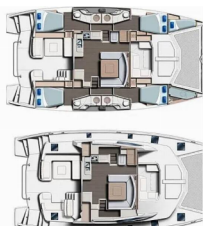

LEOPARD 48

Sunday Kinga (2016)

Conviva Maris D.O.O. • Paraćeva 8 • 21000 Split • Kroatien

Telefon: +385 91 300 2377

E-Mail: info@croatia-holidays-charter.com

Web: www.croatia-holidays-charter.com

Yachtbasis	Zanzibar, Azam Marine, Tanzania
Yacht ID	6897
Yachtmarken	Leopard
Yachtname	Sunday Kinga
Baujahr	2016
Länge	14.75 M
Kabinen	4 + 2
Kojen	8 + 2
WC	4

BORDKÜCHE: Kühlschrank, Pantryausrüstung, Tiefkühlfach

DECKAUSRÜSTUNG: Anker mit Kette, Außenborder, Badeleiter, Beiboot mit Außenborder, Cockpit Kühlschrank, Cockpittisch, Davit, Elektrische Ankerwinde, Fender, Festmacher, Hard Top Bimini, Hauptdeck Kompass, Heckdusche, Klampen, Springleine, Steuermann Stuhl, Teak im Cockpit, Tender, Winschkurbeln

INTERIEUR: Elektrische Toilette, LED-Innenleuchten, Ventilatoren in allen Kabinen, Verwandelter Tisch im Salon

KOMFORT: Cockpit Kissen, Salonkissen

NAVIGATION: AIS, Autopilot, GPS Kartenplotter, Komplette Navigationsausrüstung, Radar, Tachometer, Windmesser

SEGEL: Elektrische Winsch, Lazy bag, Lazy jacks

SICHERHEITSAUSRÜSTUNG: EPIRB-Distress radio beacons, Feuerlöscher, Nebelhorn, Rettungsinsel, Sicherheitsausrüstung, UKW Funk

UNTERHALTUNG: Außenlautsprecher, FUSION sound system, Trampoline

YACHTELEKTRIK: Batterien, E-Landanschluss 220 V, elektrische Bilgenpumpe, Generator, Inverter, Klimaanlage, Ladegerät, Solar Panel, Starterbatterie, USB Stecker, Wassermacher - desalinator