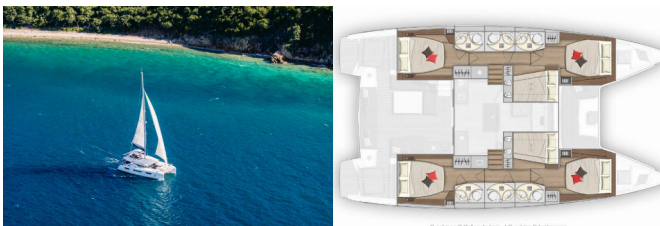

LAGOON 50

Echo (2023)

Conviva Maris D.O.O. • Paraćeva 8 • 21000 Split • Kroatien

Telefon: +385 91 300 2377

E-Mail: info@croatia-holidays-charter.com

Web: www.croatia-holidays-charter.com

Yachtbasis BVI, Tortola, Nanny Cay Marina, Britische Jungferninseln (BVI)

Yacht ID 6890

Yachtmarken Lagoon

Yachtname Echo

Baujahr 2023

Länge 14.75 M

Kabinen 6 + 1

Kojen 12 + 1

Max. Personen 13

WC 6 + 1

BORDKÜCHE: Backofen, Eiswürfelmaschine, Elektrische Filterkaffeemaschine, Elektrischer Kessel, Herd, Kaffeekanne, Kühlschrank, Mikrowelle, Mixer, Pantryausrüstung, Toaster, Warmes Wasser

DECKAUSRÜSTUNG: Auxiliary Anker (Reserve Anker), Badeleiter, Beiboot mit Außenborder, Bimini Top, Cockpittisch, Dinghy ladder, Elektrische Ankerwinde, Grill, Hauptanker, Heckdusche

INTERIEUR: Kühlbox, Ventilatoren in allen Kabinen

KOMFORT: Cockpit Kissen, Windscoops

NAVIGATION: Autopilot, Compass, Depthsounder, Fernglas, GPS Kartenplotter, Seekarten und nautische Reiseführer, Tachometer, Tridata, Windmesser

SEGEL: Elektrische Winsch, Lazy bag, Lazy jacks, Self tailing winch

SICHERHEITSAUSRÜSTUNG: Erste-Hilfe-Kit (Bordapotheke), Fackel, Fäkalientank, Feuerlöscher, Handlampe, Leuchtraketen, Nebelhorn, Notpinne, Rettungsringe, Schwimmwesten, UKW Funk

UNTERHALTUNG: Außenlautsprecher, Radio, Sitzsack

YACHTELEKTRIK: 110 V Steckdose, elektrische Bilgenpumpe, Generator, Inverter, Klimaanlage, Ladegerät, Landstromanschluss, Wassermacher - desalinator