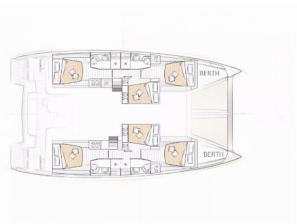

Conviva Maris D.O.O. • Paraćeva 8 • 21000 Split • Kroatien

Telefon: +385 91 300 2377

E-Mail: info@croatia-holidays-charter.com

Web: www.croatia-holidays-charter.com