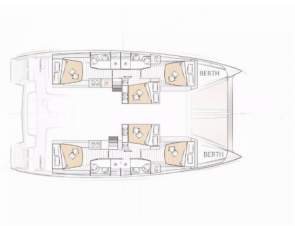

Conviva Maris D.O.O. • Paraćeva 8 • 21000 Split • Kroatien

Telefon: +385 91 300 2377

E-Mail: info@croatia-holidays-charter.com

Web: www.croatia-holidays-charter.com