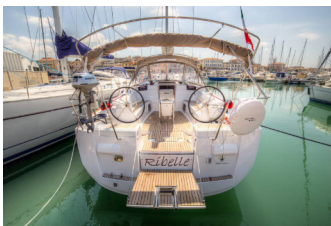

SUN ODYSSEY 439

Ribelle (2015)

Conviva Maris D.O.O. • Paraćeva 8 • 21000 Split • Kroatien

Telefon: +385 91 300 2377

E-Mail: info@croatia-holidays-charter.com

Web: www.croatia-holidays-charter.com

Yachtbasis Marina Di San Vincenzo
Toscana, Italien

Yacht ID 6774

Yachtmarken Jeanneau

Yachtname Ribelle

Baujahr 2015

Länge 13.34 M

Kabinen 4

Kojen 8 + 2

Max. Personen 10